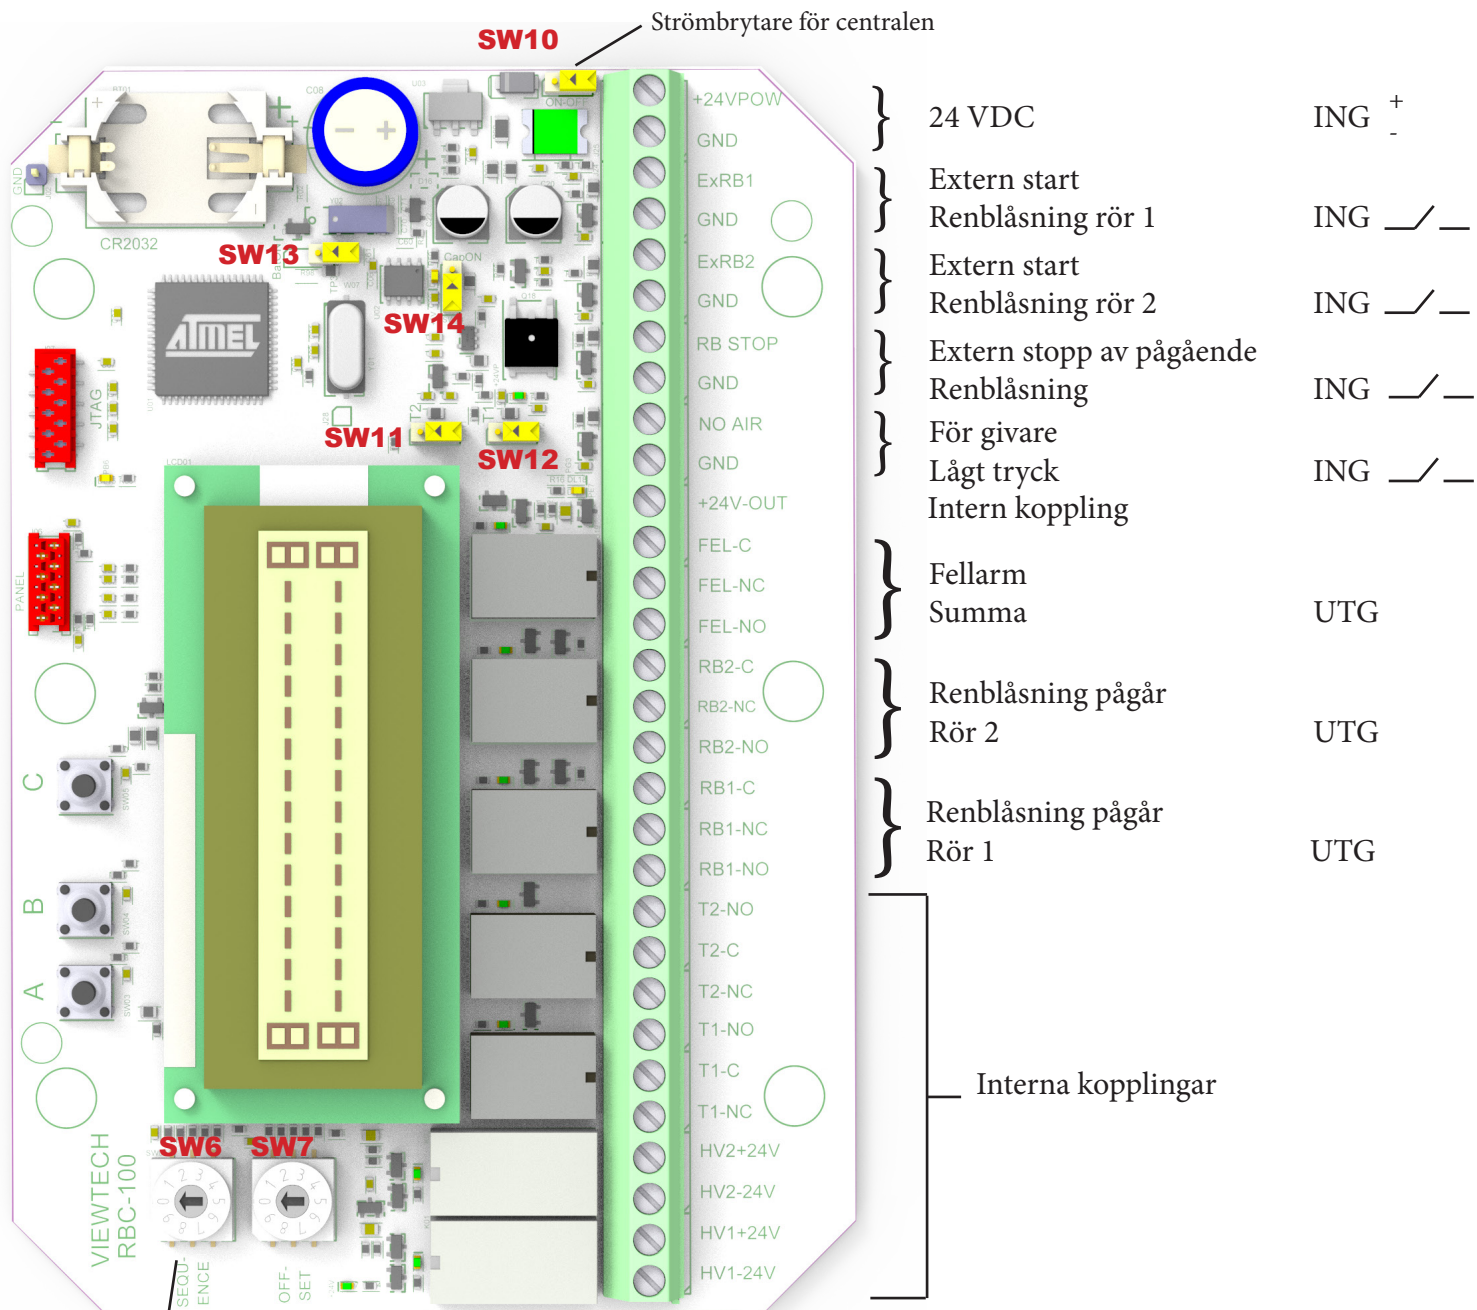

Inkopplingsanvisningar

Renblåsningscentral

RBC

1. 4 ggr / dygn. Start 00.00
2. 2 ggr / dygn. Start 00.00
3. 1 gång / dygn. Start 00.00
4. 1 gång / dygn. Start 06.00
5. 1 gång / vecka. Start 00.00

- SW6 Valbar
- SW7 Offset 0
- SW10 Power on/off
- SW11 ON
- SW12 ON
- SW13 ON
- SW14 ON