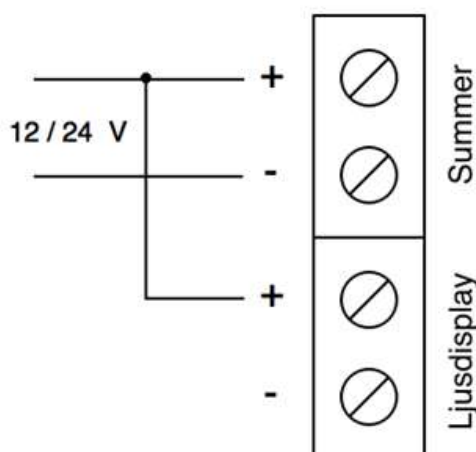

Display FT-DIS

Inkopplingsanvisning

Inkoppling FT-DIS, FT-DIS-F, FT-DIS-R, FT-DIS-U och FT-DIS-B

Enheterna matas med 12-24VDC på plint enligt nedan

Separat anslutning summer/ljusdisplay

gemensam anslutning summer/ljusdisplay

Inställning DIP-omkopplare

	Summer	Ljusdisplay
ON 	Fast Summer	Blinkande Ljus
OFF 	Pulserande Summer	Fast Ljus