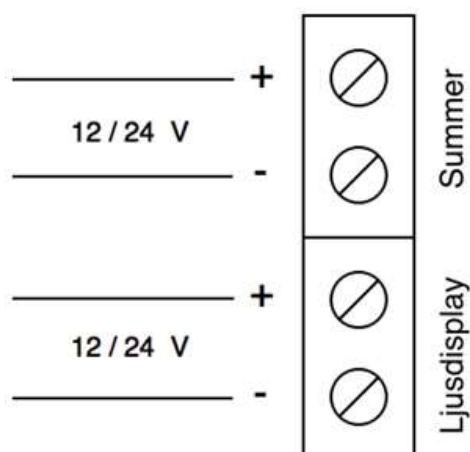

Display FT-DIS

Inkopplingsanvisning

Inkoppling FT-DIS, FT-DIS-F, FT-DIS-R, FT-DIS-U och FT-DIS-B

Enheterna matas med 12-24VDC på plint enligt nedan

Separat anslutning summer/ljusdisplay

gemensam anslutning summer/ljusdisplay

Inställning DIP-omkopplare

	Summer	Ljusdisplay
ON 	Fast Summer	Blinkande Ljus
OFF 	Pulserande Summer	Fast Ljus