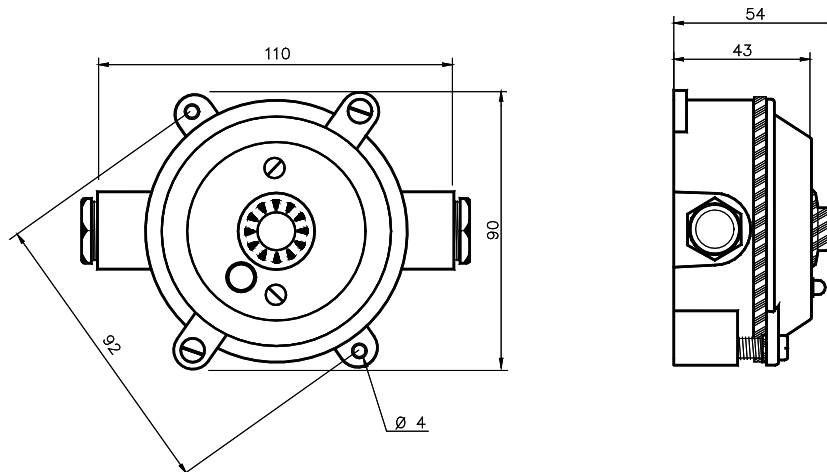

Värmedetektor Salwico SWM-1KL

Artikel nr:	37170	57°C
	37171	80°C
	37172	100°C
	37174	150°C

System: Consilium brandlarmsystem

Beskrivning

SWM-1KL är en statisk värmedetektor, avsedd för fuktiga utrymmen.

Den innehåller en bimetall-termostat, som sluter kontakterna när larmtemperaturen uppnåts.

En röd lysdiod indikerar optiskt att detektorn har gått i larm. Indikationen kvarstår tills larmet har återställts på centralenheten.

SWM-1KL / 150°C har ingen lysdiod, men en yttre indikering kan anslutas.

Data

Nominell spänning	24 VDC
Driftspänning	17 - 30 VDC
Larmström	Max 100 mA vid 24 VDC utan EBJ
Viloström	0,005 mA
Funktion	Slutande
Larmresistans	300 Ω
Larmtemperatur	Se under artikelnr. ovan
Godkännandeklass	A2
Omgivningstemperatur	-10°C till +70°C
Kabelanslutning	6 - 11 mm
Material	Aluminium
Skyddsklass	IP55
Färg	Off-white
Vikt	250 g

Mått (mm)

Inkoppling