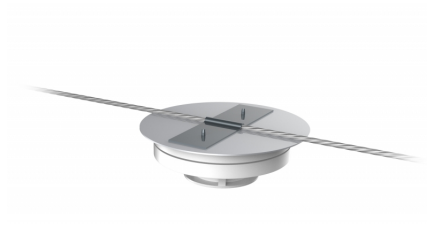

WIREFÄSTE

Produktbeskrivning

Wirefäste för montage av detektor på wire. Kan även användas tillsammans med detektorplatta DP-1 och detektorskydd DS-1

Tekniska Specifkationer