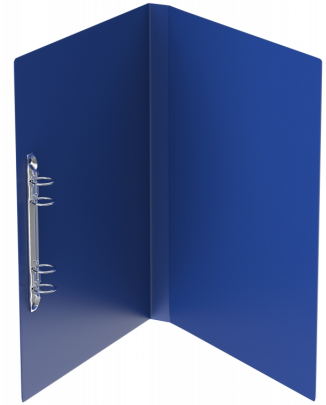

Pärm

Pärm vikt A3/A4 blå

Produktbeskrivning

Pärm blå, vikt A3/A4 med transparent fram- och baksida

Tekniska Specifikationer

Höjd (mm)	320
Bredd (mm)	258
Djup (mm)	30
Vikt (kg)	0
41	
Färg	Blå