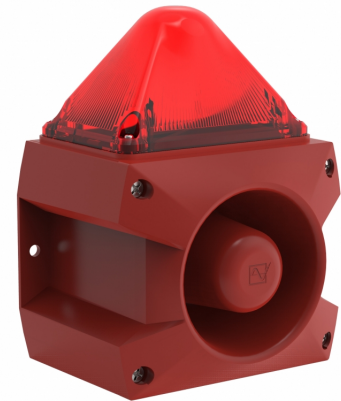

## Kombilarmdon

### Siren/blixt

## Produktbeskrivning

Kombilarmdon BS-5, den nya generationen siren/blixtljus. Enheten är CPD-certifierad enligt EN54-3 och provad enligt EN54-23. Enkel plintanslutning genom delad under- och överdel. Både blixt och siren ansluts till samma plint. Høgt ljudtryck i sirenen 105 dBA ger mycket bra hörbarhet, upp till 32 m. Sirenen kan volymsankas med -16 dB. Låg strömforbrukning 350 mA vid 24VDC. Kraftig blixt med 5 Joule energi.