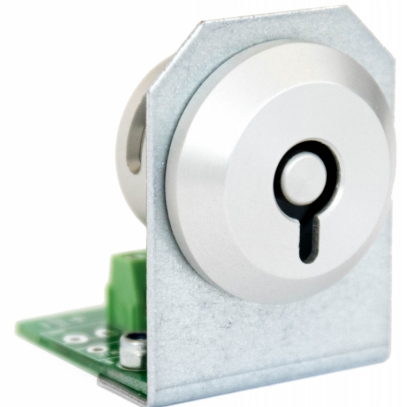

Nyckelomkopplare

Brandkårsomkopplare natur - Plint

NO/NC + LED

Produktbeskrivning

Nyckelbrytare BKO för infällnad med brandkårslås passar alla typer av styrningar. T.ex. rökluckor, fläktar, olika starter, utrymningslarm med mera. BKO finns i tre versioner. En med en fri växlande kontakt (NO/NC) och en röd lysdiod färdigkopplade till plint. En med en fri växlande kontakt (NO/NC) kopplad till plint. En med en fri växlande kontakt (NO/NC) med monterad kabel 0,5 m. Mikrobrytaren (24VDC/2A) och lysdioden matas med 24VDC. Lås och nyckel är utförda enligt svensk standard SS3654. Låset monteras med bif. låsbricka från baksidan

Tekniska Specifikationer

Höjd (mm)	36
Bredd (mm)	34
Vikt (kg)	0
06	
Spänning (VDC)	24
Material	Aluminium
Färg	Natur
Maxström (VAC)	2A
Kontakter	1x växlande NO/NC