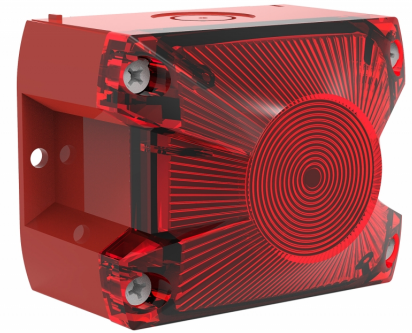

**Blixtljus Röd**  
**Blixtljus Röd Lins****Produktbeskrivning**

Blixtljus B-1-05R och B-1-05V är robusta, kraftfulla och högintensiva. Båda blixtljusen är godkända enligt EN54-23 open class (vägg- eller takmontage och har CPD- certifikat. Enkel plintanslutning genom delad under- och överdel. Enheten har kapslingsklass IP66. Kraftig blixt med 5 Joule energi och låg strömförbrukning. Finns med röd kapsling i slagtålig ABS-plast med röd eller vit lins. Blixtljusen är stackningsbara och kan monteras ihop som en enhet tillsammans med vår siren S-1-A1.

**Tekniska Specifikationer**

Höjd (mm)	87
Bredd (mm)	110
Djup (mm)	81
Vikt (kg)	0.3
Spänning (VDC)	18
IP klass	IP66
Material	ABS / PC
Temperaturområde	
Certifikat	0786
Färg	Röd
Certifierad enligt	EN 54
Larmdonstyp	Blixt
Blixttyp	Blixtljus
Strömförbrukning	300 mA